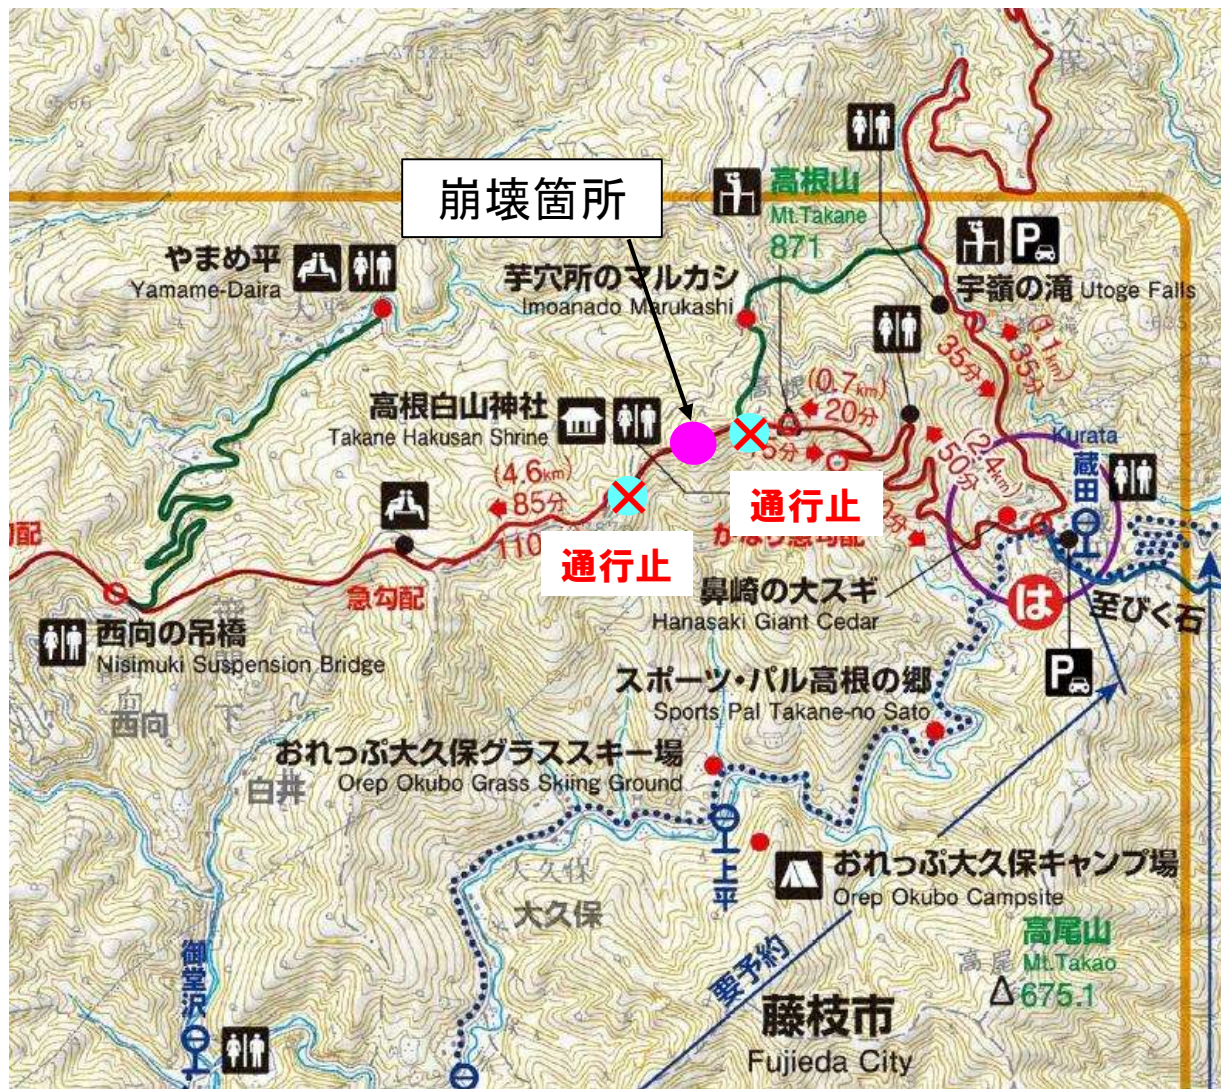

C 大山・宇嶺の滝エリア

通行止めのお知らせ

⑦びく石コース

高根山山頂から西向の間で山腹の斜面崩壊が発生し危険であるため、通行止めとしております。