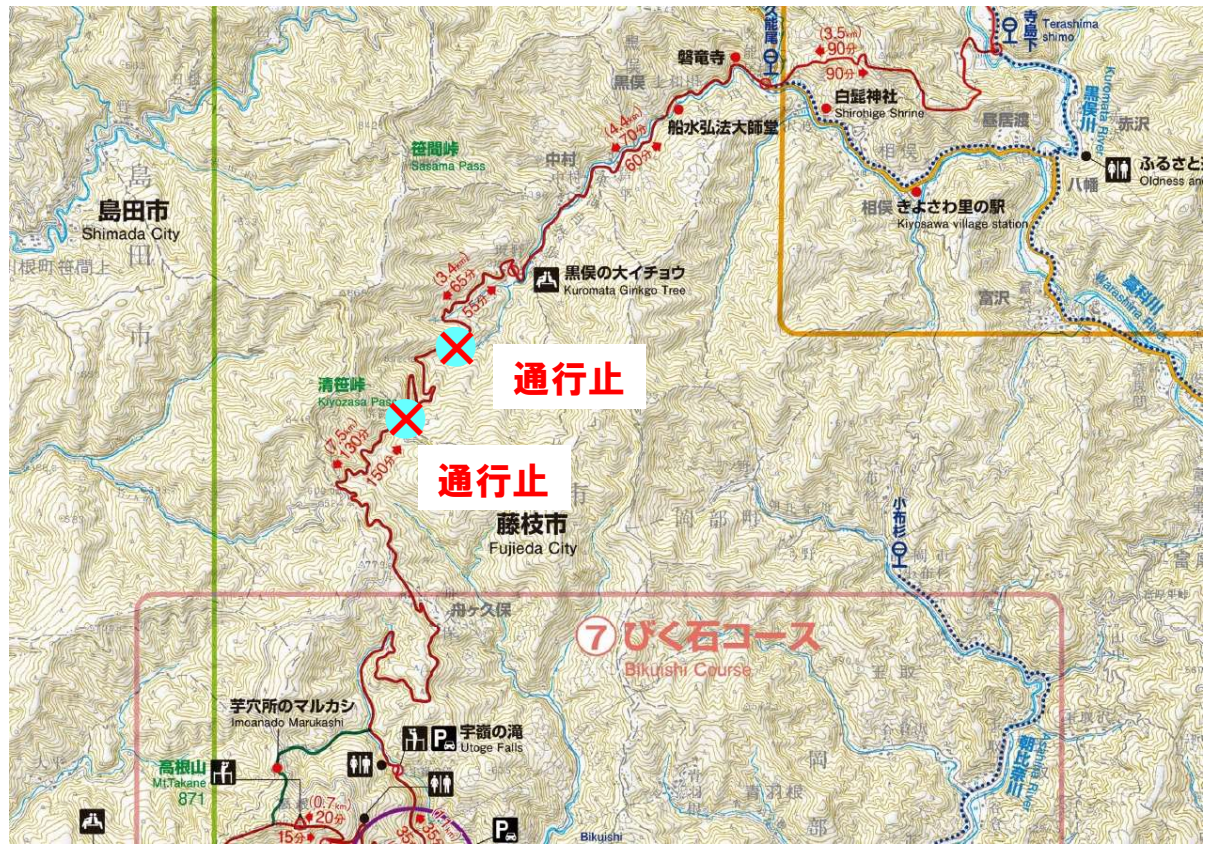

C 大山・宇嶺の滝エリア

通行止めのお知らせ

⑤大山コース
静岡市葵区黒俣で県道被災のため、通行止めとしております。