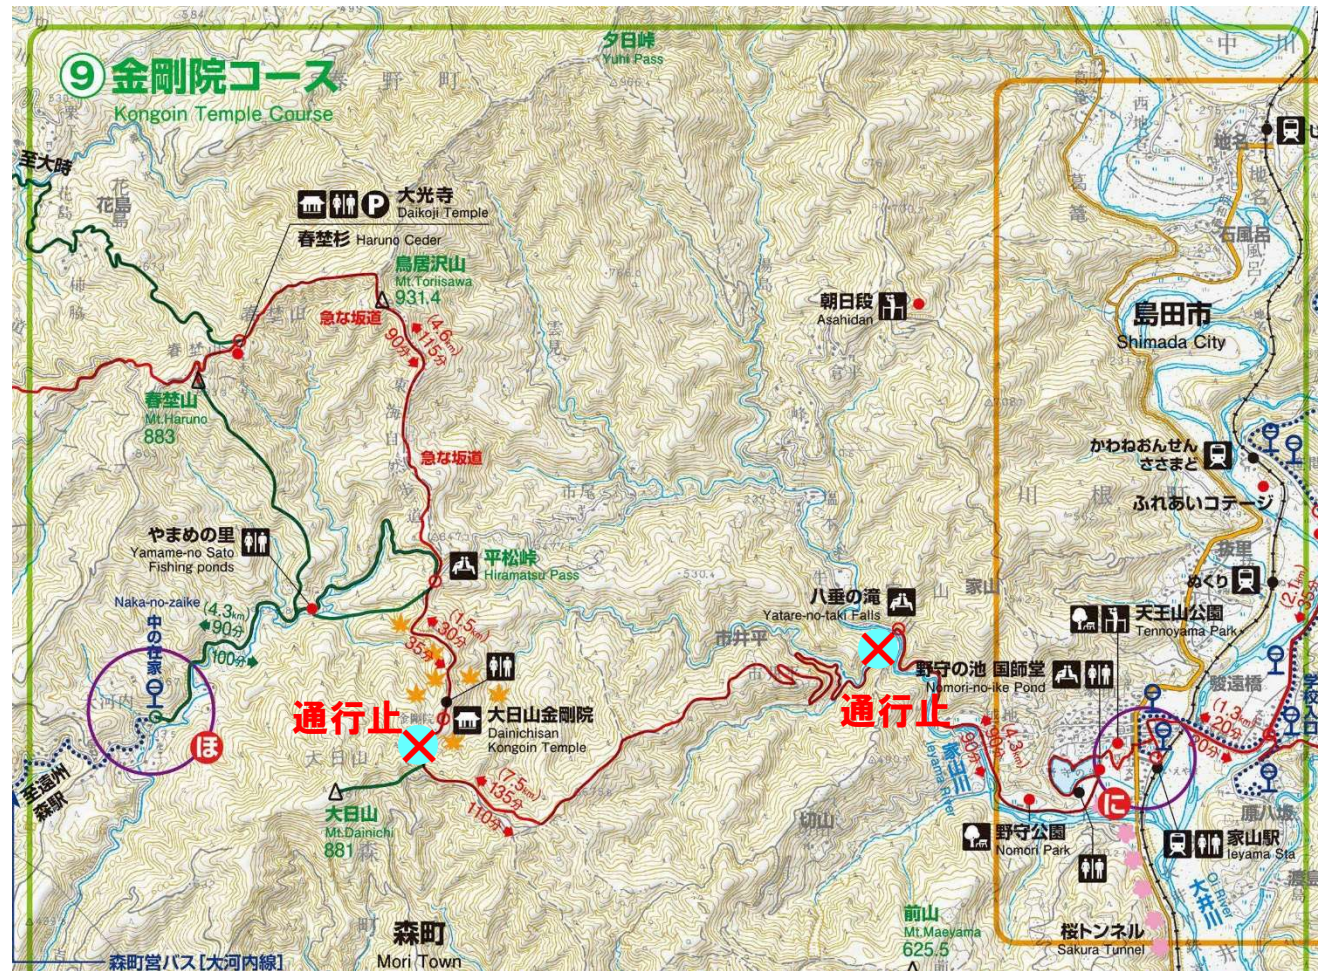

D

高根山・金剛院エリア

通行止めのお知らせ

⑨金剛院コース

八垂の滝付近で、橋が崩落したため、通行止めとしております。