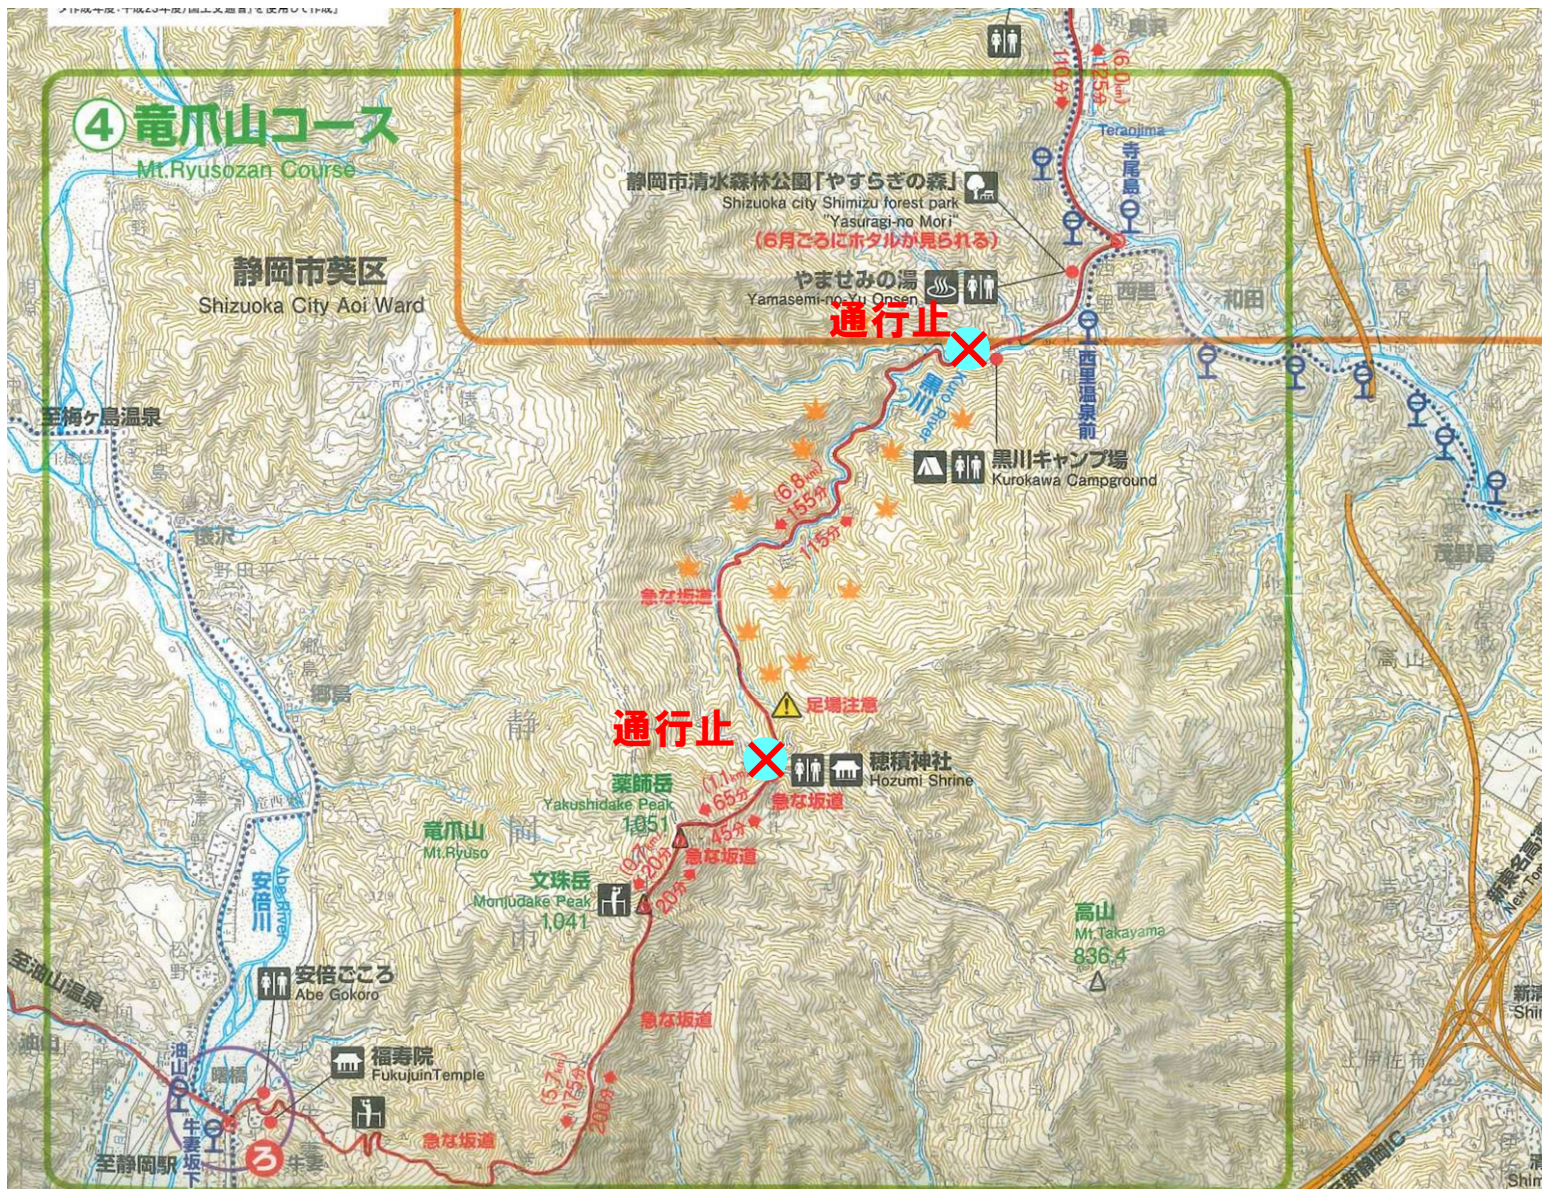

## B 興津川・竜爪山エリア

### 通行止め及びトイレ使用不可のお知らせ

#### ④竜爪山コース

黒川キャンプ場から穂積神社までの間で林道や登山道の崩落等、多数の被害が発生しているため、通行止めとしております。